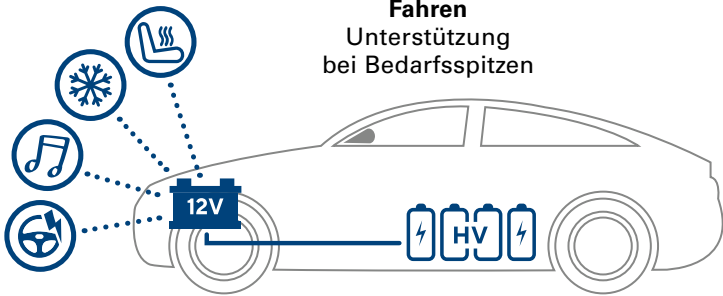

DAS LEISTEN VARTA® AGM-BATTERIEN IN xEV-FAHRZEUGEN.

VARTA AGM-Batterien bieten unter allen Fahrbedingungen eine optimale Leistung.

Alles startet mit  **VARTA**®

 CLARIOS