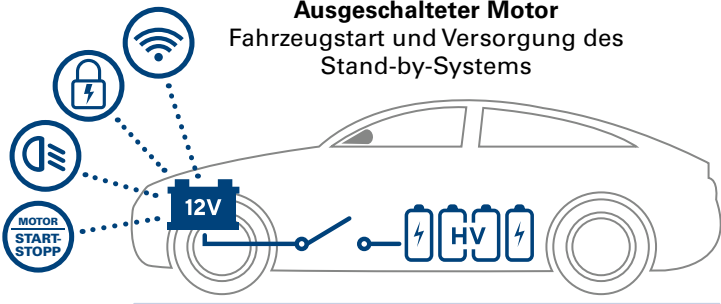

DAS LEISTEN VARTA® AGM-BATTERIEN IN xEV-FAHRZEUGEN.

VARTA AGM-Batterien bieten unter allen Fahrbedingungen eine optimale Leistung.

Alles startet mit  **VARTA**®

 CLARIOS