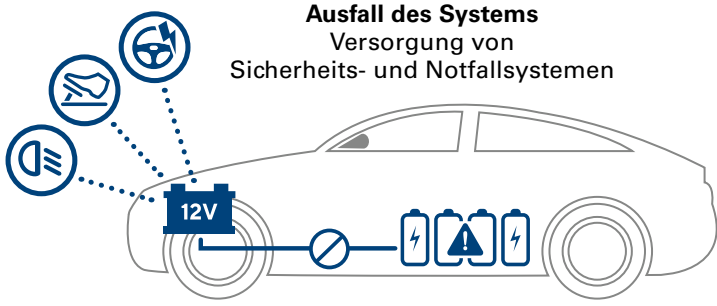

DAS LEISTEN VARTA® AGM-BATTERIEN IN xEV-FAHRZEUGEN.

VARTA AGM-Batterien bieten unter allen Fahrbedingungen eine optimale Leistung.

Alles startet mit  **VARTA**®

 CLARIOS