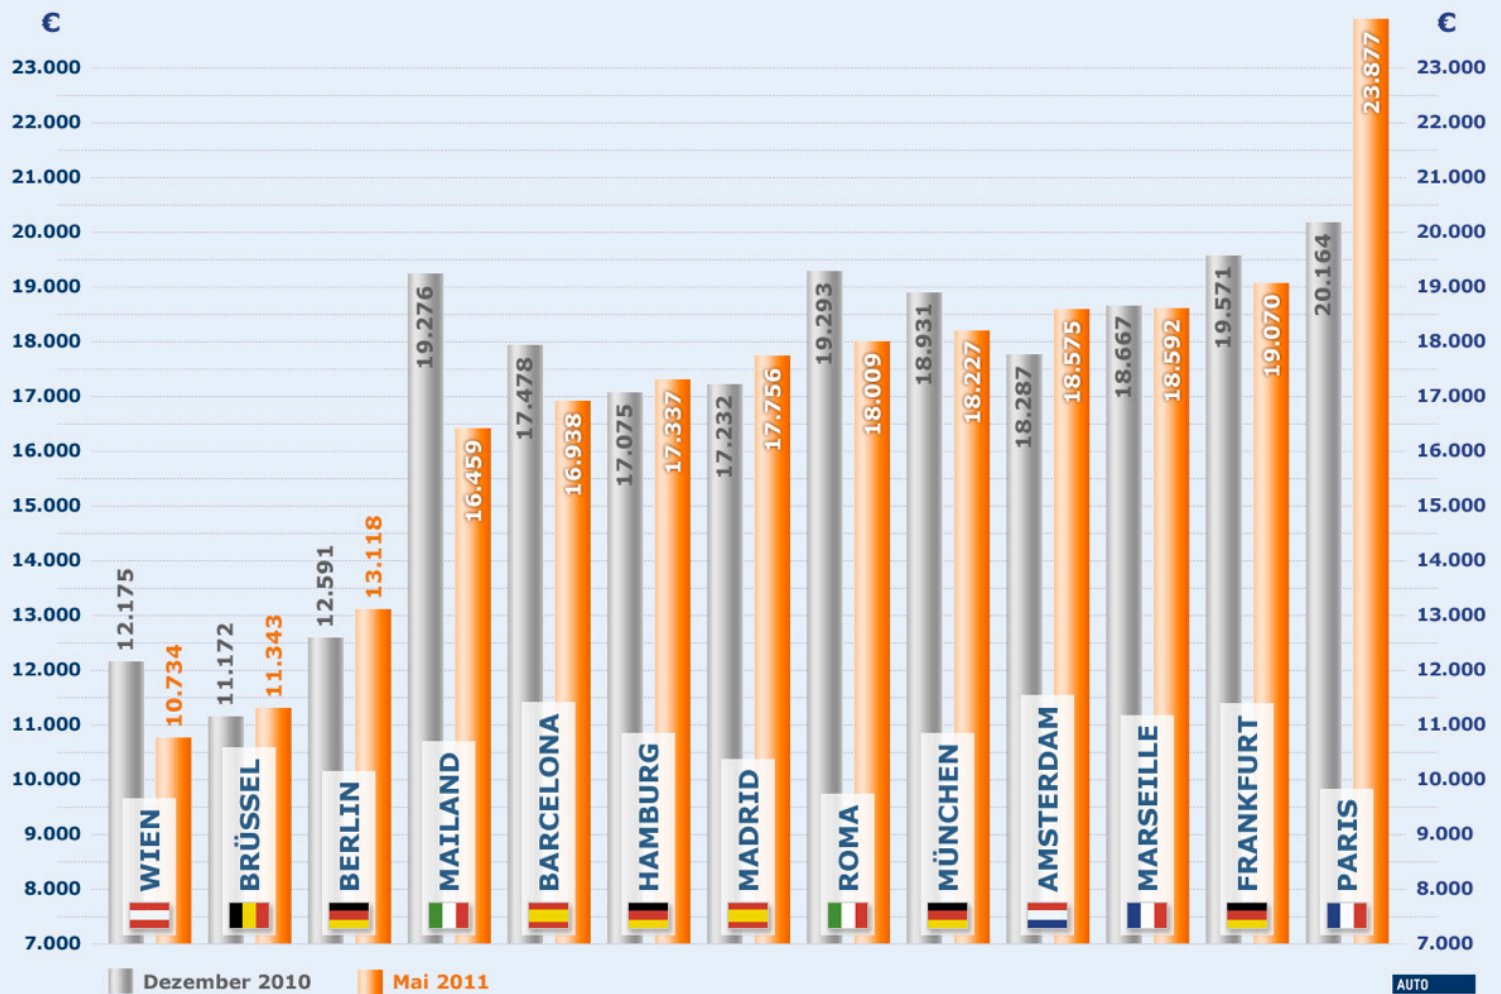

Durchschnittspreise für Gebrauchtwagen in Europäischen Städten (Januar - Mai 2011)

Berechnung erfolgt jeweils auf Basis von rund 110.000 Gebrauchtwagen aus der AutoScout24-Datenbank