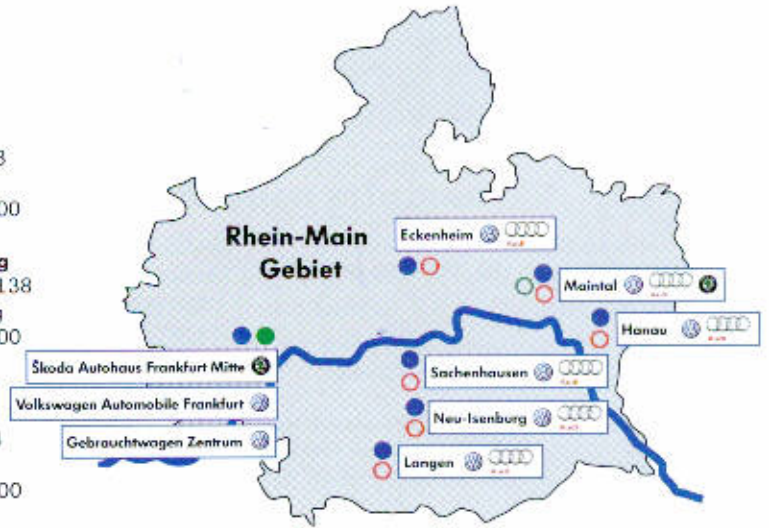

Volkswagen Automobile Frankfurt

www.volkswagen-frankfurt.de

Volkswagen Zentrum Frankfurt
Mainzer Landstraße 406
60326 Frankfurt
Tel. 069/870016-2000

Gebrauchtwagen Zentrum Frankfurt
Mainzer Landstr. 408
60326 Frankfurt
Tel. 069/870016-2050

Betrieb **Sachsenhausen**
Strahlenberger Weg 30
60599 Frankfurt
Tel. 069/870016-3000

Betrieb **Eckenheim**
Hügelstraße 21
60435 Frankfurt
Tel. 069/548092-0

Betrieb **Langen**
Ohmstraße 15
63225 Langen
Tel. 069/870016-6000

Betrieb **Hanau**
Donastraße 32
63452 Hanau
Tel. 069/870016-5000

Betrieb **Maintal**
Marie-Curie-Ring 1-3
63477 Maintal
Tel. 069/870016-7000

Betrieb **Neu-Isenburg**
Offenbacher Straße 138
63263 Neu-Isenburg
Tel. 069/870016-8000

Škoda Autohaus Frankfurt Mitte
Mainzer Landstr. 404
60326 Frankfurt
Tel. 069/780016-2000

Volkswagen Automobile Hamburg

www.volkswagen-hamburg.de

Betrieb **Eimsbüttel**
Fruchtallee 29
Tel. 040/43172-0

Betrieb **Winterhude**
Kundenzentrum Grimm
Wiesendamm 120
Tel. 040/270798-0

Betrieb **Horn**
Horner Landstraße 40
Tel. 040/65061-0

Betrieb **Ahrensburg**
Hamburger Straße 40
Tel. 04102/5154-0

Betrieb **Fuhlsbüttel**
Röntgenstraße 50
Tel. 040/531099-0

Betrieb **Harburg**
Großmoorbogen 1a
Tel. 040/76607-0

Betrieb **Winterhude**
Škoda Automobile Hamburg
Wiesendamm 120
Tel. 040/589707-0

Betrieb **Horn**
Škoda Zentrum Hamburg
Horner Landstraße 20
Tel. 040/7343566-0