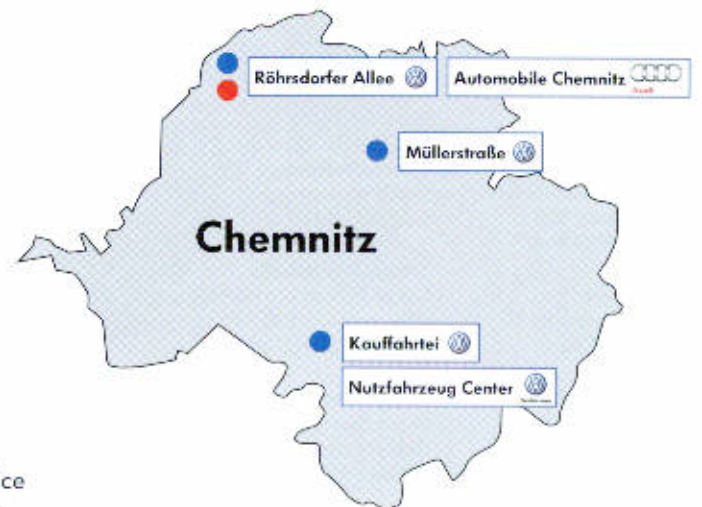

- Volkswagen u. Service
- Volkswagen Service
- Škoda u. Service
- Škoda Service
- Audi u. Service
- Audi Service