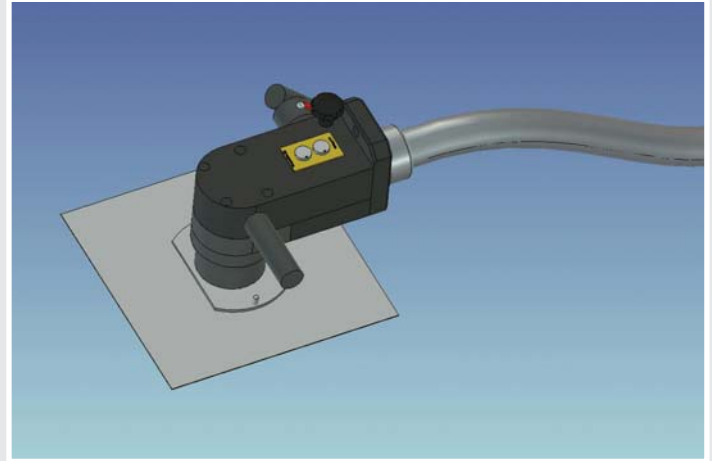

High performance magnet / Hochleistungsmagnet

Center Disc / Zentrierschablone

Basic function / Grundfunktion

Induction heating
Erwärmung durch Induktion

Magnetic force
Magnetkraft

Spring back effect

Step by Step / Schritt für Schritt

Dent / Delle

Adjust force
Stärke einstellen

Mark the center of the dent
Zentrum der Delle markieren

Place the center disc
Platzieren der Zentrierschablone

Activate the MDR
Auslösen des MDR

Tap down the high spot
Herunterklopfen des high spot