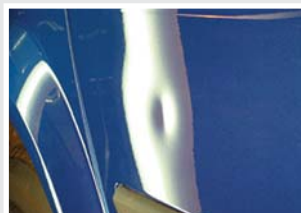

Step by Step / Schritt für Schritt

Application / Anwendung

Park Dent / Parkschaden

- Normal door dings which are not too deep
- Waves on body panels
- Normale Parkdellen die nicht zu tief sind
- Wellen in Karosserieteilen

Hail Dent / Hageldellen

- Small to middle hail damage
- Kleine bis mittlere Hagelschäden

Advantages / Vorteile

- Not a lot experience needed / Braucht keine grosse Erfahrung
- No dismantling of interior / Keine Demontage der Innenverkleidung