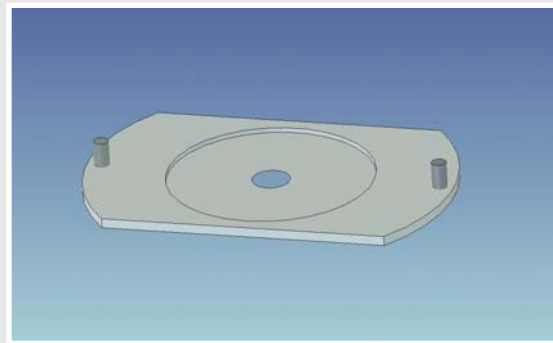

Center Disc / Zentrierschablone