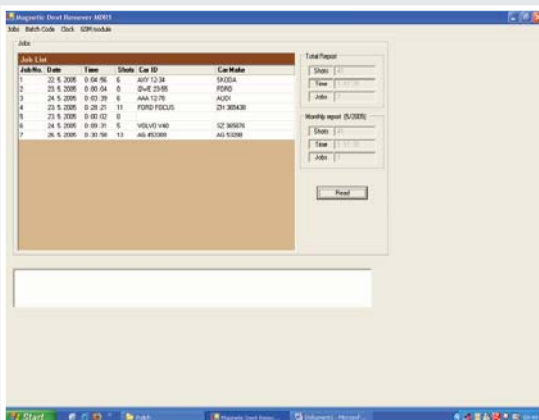

MDR

Control panel and Software Bedienfeld und Software

Modern touch screen display
Modernes Touchscreen Display

Job history

- Job number
- Date
- Car description
- Car ID

Auftragsverwaltung

- Auftragsnummer
- Datum
- Fahrzeugbeschreibung
- Fahrzeug ID

Data transmission

The job history can be moved by USB slot to a USB stick, notebook or PC.

Datenübermittlung

Die Auftragsverwaltung kann mittels USB Anschluss auf einen USB stick, Laptop oder PC übermittelt werden.