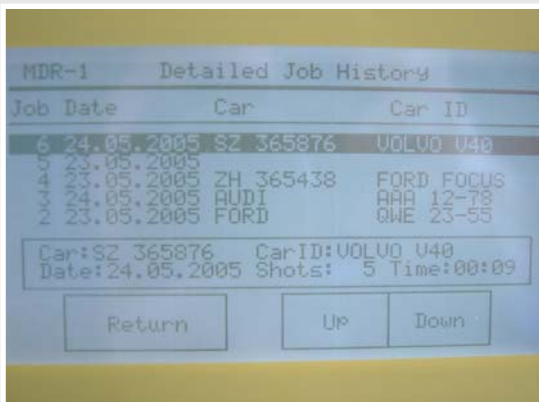

MDR

Control panel and Software Bedienfeld und Software

Modern touch screen display
Modernes Touchscreen Display

Job history

- Job number
- Date
- Car description
- Car ID

Auftragsverwaltung

- Auftragsnummer
- Datum
- Fahrzeugbeschreibung
- Fahrzeug ID