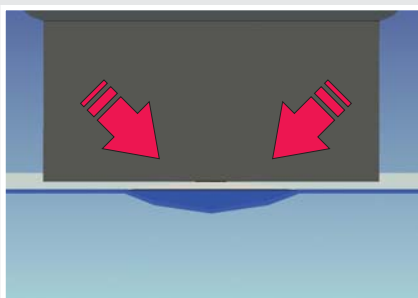

High performance magnet / Hochleistungsmagnet

Center Disc / Zentrierschablone

Basic function / Grundfunktion

Induction heating
Erwärmung durch Induktion

Magnetic force
Magnetkraft

Spring back effect

Step by Step / Schritt für Schritt

Dent / Delle

Adjust force
Stärke einstellen

Mark the center of the dent
Zentrum der Delle markieren

Place the center disc
Platzieren der Zentrierschablone

Activate the MDR
Auslösen des MDR

Tap down the high spot
Herunterklopfen des high spot

Result / Ergebnis

Application / Anwendung

Park Dent / Parkschaden

- Normal door dings which are not too deep
- Waves on body panels
- Normale Parkdellen die nicht zu tief sind
- Wellen in Karosserieteilen