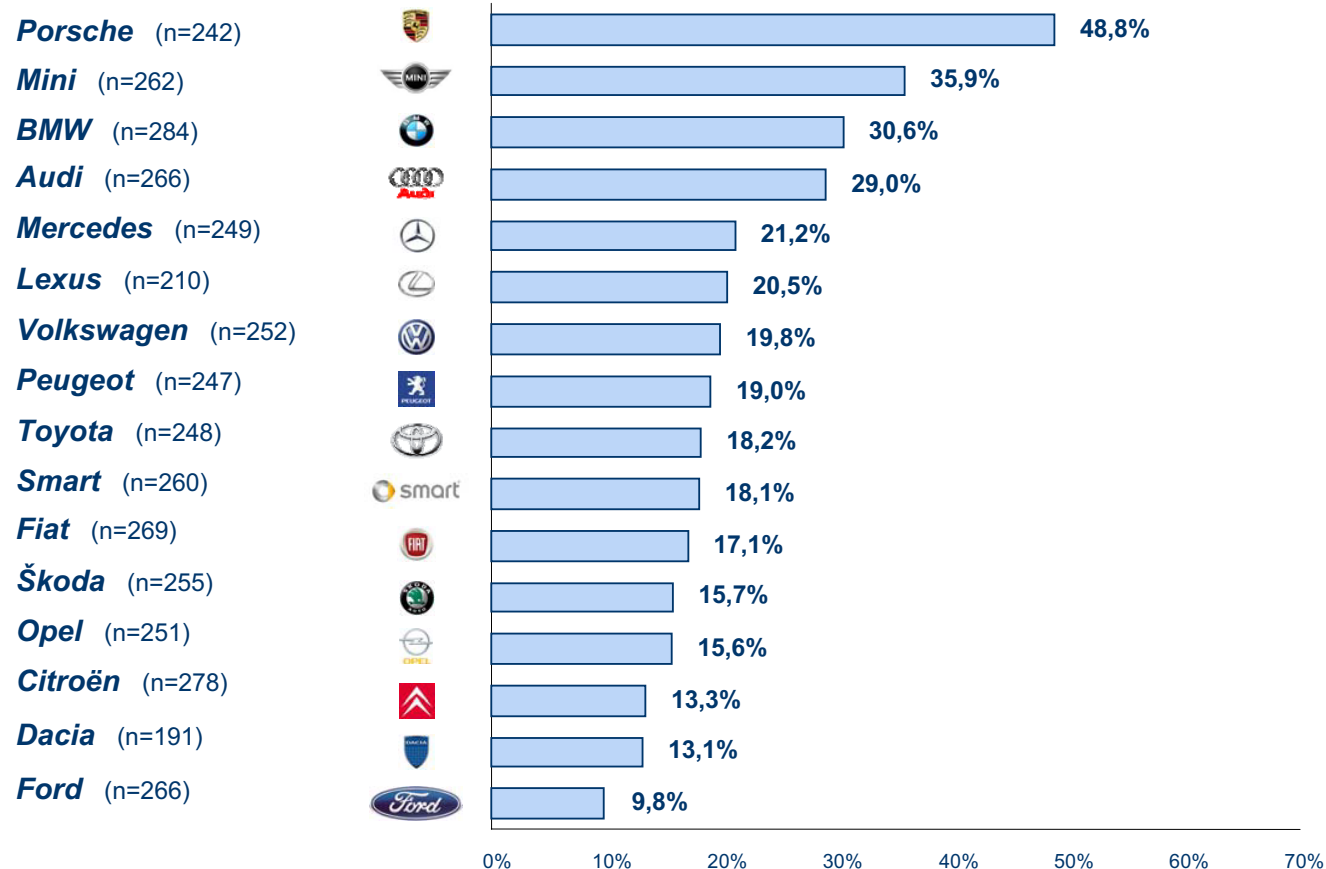

Mercedes-Benz-Fahrer gelten als besonders spießig.

Als spießig geltende Fahrer

- Analyse: Welche Fahrer bzw. Marken gelten als spießig -

Quelle: *puls* Marktforschung GmbH, Juli 2008

Höchste Sportlichkeit bei Porsche

Als sportlich geltende Fahrer

- Analyse: Welche Fahrer bzw. Marken gelten als sportlich -

Quelle: puls Marktforschung GmbH, Juli 2008

Durchschnittsalter

- Analyse: Alter der Fahrer der verschiedenen Marken -