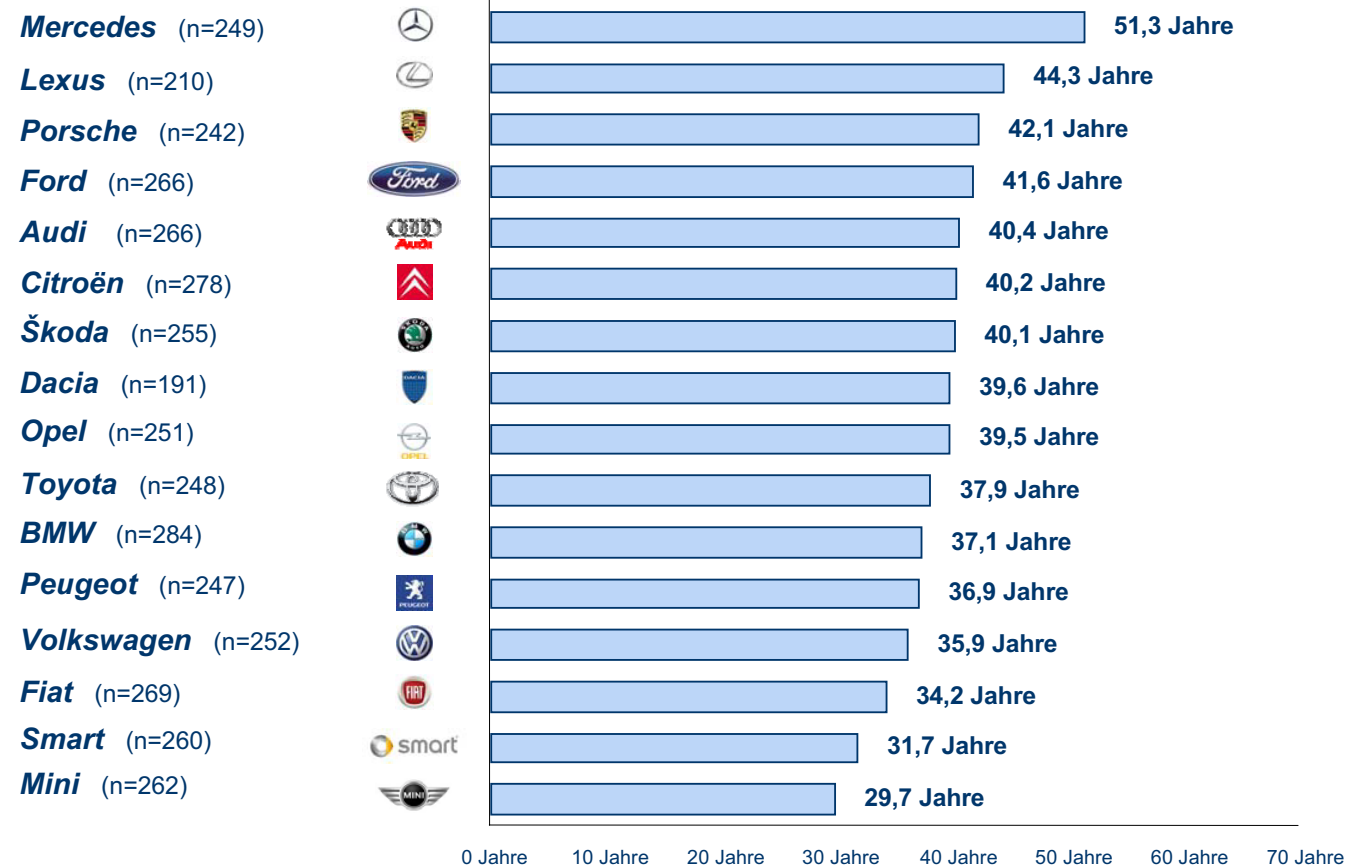

Mercedes-Benz-Fahrer gelten als besonders spießig.

Als spießig geltende Fahrer

- Analyse: Welche Fahrer bzw. Marken gelten als spießig -

Quelle: *puls* Marktforschung GmbH, Juli 2008

Höchste Sportlichkeit bei Porsche

Als sportlich geltende Fahrer

- Analyse: Welche Fahrer bzw. Marken gelten als sportlich -

Quelle: puls Marktforschung GmbH, Juli 2008

Durchschnittsalter

- Analyse: Alter der Fahrer der verschiedenen Marken -