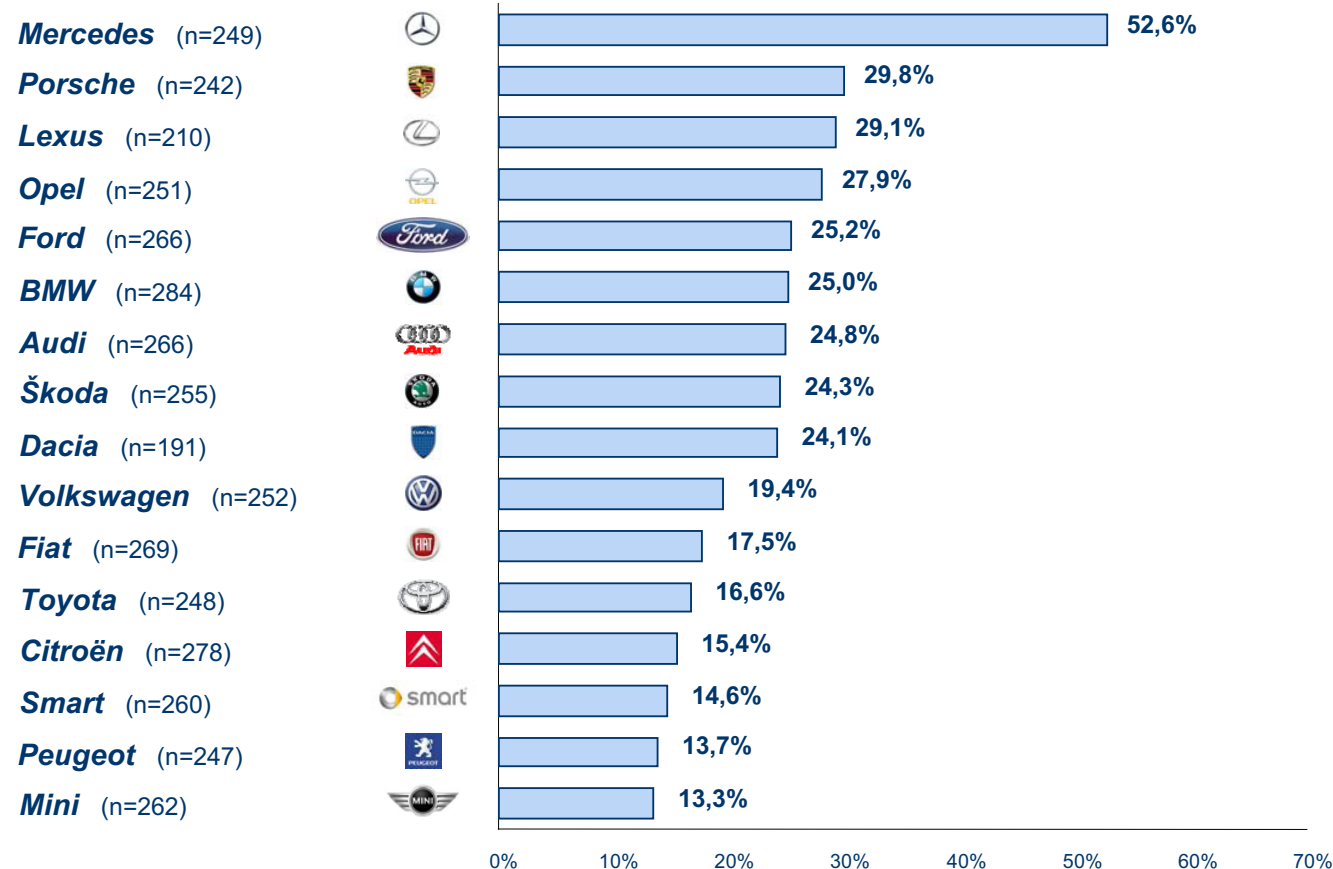

Mercedes-Benz-Fahrer gelten als besonders spießig.

Als spießig geltende Fahrer

- Analyse: Welche Fahrer bzw. Marken gelten als spießig -

Quelle: *puls* Marktforschung GmbH, Juli 2008

Höchste Sportlichkeit bei Porsche

Als sportlich geltende Fahrer

- Analyse: Welche Fahrer bzw. Marken gelten als sportlich -

Quelle: puls Marktforschung GmbH, Juli 2008

Durchschnittsalter

- Analyse: Alter der Fahrer der verschiedenen Marken -